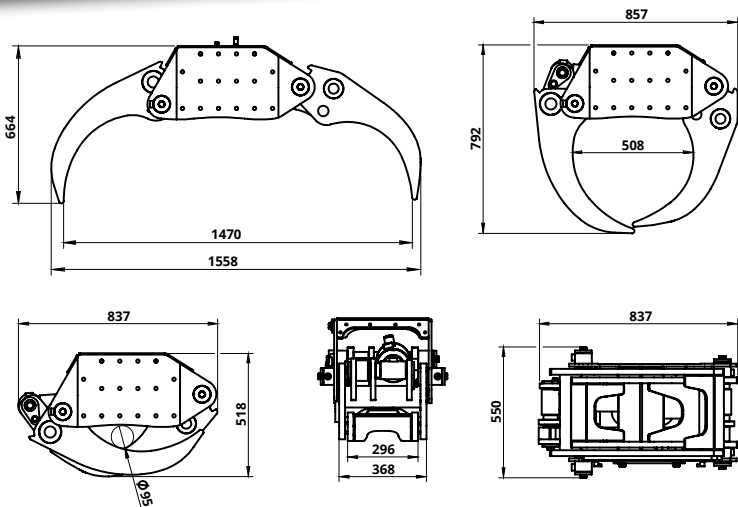

MASTER GRAPPLE

1500

BAGGERGREIFER

MASTER GRAPPLE SERIE

✓ GROSSE GREIFERÖFFNUNG
MAX ÖFFNUNG 147 CM

✓ MESSER Ø26 CM ALS OPTION
MIT STARKEM ZYLINDER

✓ ROBUSTE HARDOX® STRUKTUR
BAGGER 6 - 12 T

MADE IN FINLAND

Gewicht	
Greifermodul (MG1500)	260 kg
Rotator-Kit	200 kg
Öldurchfluss max	200 L/min
Betriebsdruck max	300 bar
Spannkraft	28.3 t (250 bar) 34 t (300 bar)
Greiferöffnung	9.5-147 cm
Greifertyp	MASTERGRAPPLE 1500 Rundholzgreifer
Hydraulische Anschlüsse	Druckleitung 19 mm, 3/4" Rücklaufleitung 19 mm, 3/4"
Basismaschinen	Bagger 6-12 t
Optionen	Messer (ø260 mm), +20 kg Rotator-Kit, +200 kg Kupplungsbox, +65 kg Schnellwechsler