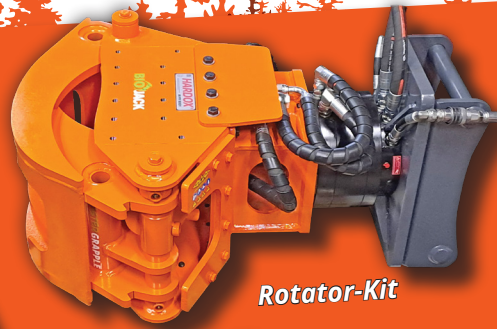

Rotator-Kit

Greiferstopper