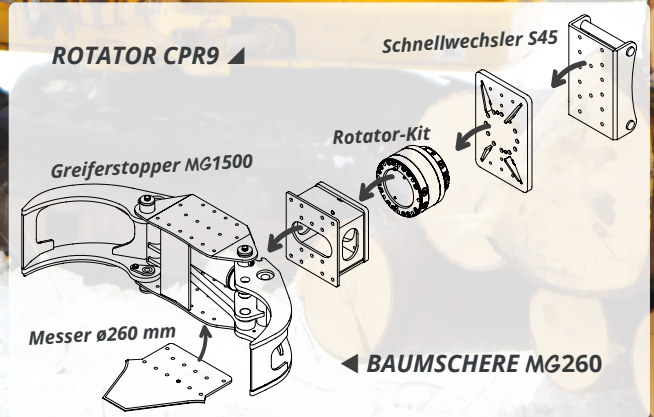

Gewicht	
Greifermodul (MG1500)	260 kg
Rotator-Kit	200 kg
Öldurchfluss max	200 L/min
Betriebsdruck max	300 bar
Spannkraft	28.3 t (250 bar) 34 t (300 bar)
Greiferöffnung	9.5-147 cm
Greifertyp	MASTERGRAPPLE 1500 Rundholzgreifer
Hydraulische Anschlüsse	Druckleitung 19 mm, 3/4" Rücklaufleitung 19 mm, 3/4"
Basismaschinen	Bagger 6-12 t
Optionen	Messer (ø260 mm), +20 kg Rotator-Kit, +200 kg Kupplungsbox, +65 kg Schnellwechsler

www.biojack.fi