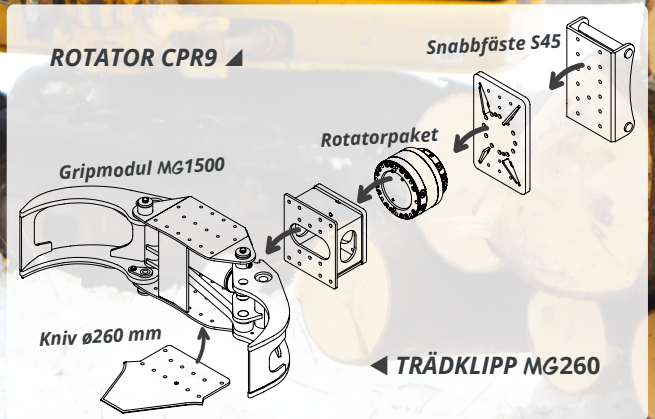

Vikt	
Gripmodul (MG1500)	260 kg
Rotatorpaket	200 kg
Oljeflöde max	200 L/min
Arbetstryck max	300 bar
Klämkraft	28.3 t (250 bar) 34 t (300 bar)
Gripöppning	9.5-147 cm
Griptyp	MASTERGRAPPLE 1500 rundvirke
Hydrauliska anslutningar	Tryckledning 19 mm, 3/4" Returledning 19 mm, 3/4"
Alustakoneet	Grävmaskiner 6-12 t Kniv (ø260 mm), +20 kg Rotatorpaket, +200 kg Kopplingsbox, +65 kg Snabbfäste
Tillbehör	

www.biojack.fi