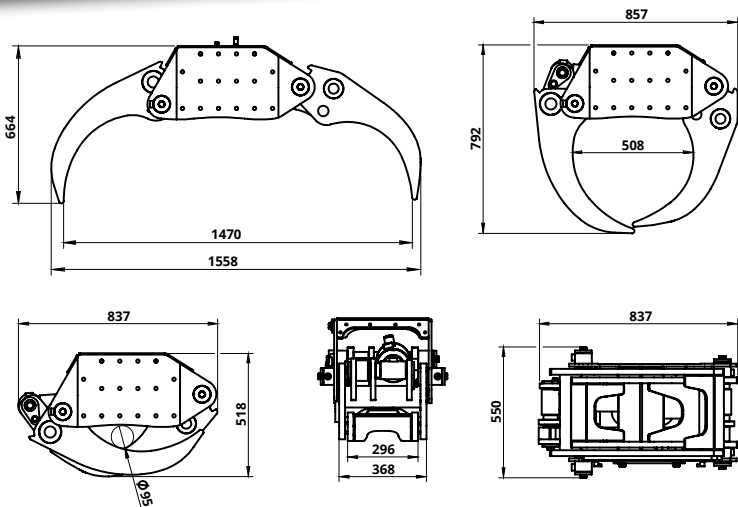

MASTER GRAPPLE 1500

GRÄVMASKINSGRIP MASTER GRAPPLE-SERIEN

✓ **STOR GRIPÖPPNINGEN**
MAX GRIPÖPPNING 147 CM

✓ **KNIV Ø26 CM SOM TILLVAL**
MED KRAFTIG CYLINDER

✓ **ROBUST HARDOX® STRUKTUR**
GRÄVMASKINER 6 - 12 T

Kniv ø260 mm
Trädklipp MG260

Vikt	
Gripmodul (MG1500)	260 kg
Rotatorpaket	200 kg
Oljeflöde max	200 L/min
Arbetstryck max	300 bar
Klämkraft	28.3 t (250 bar) 34 t (300 bar)
Gripöppning	9.5-147 cm
Griptyp	MASTERGRAPPLE 1500 rundvirke
Hydrauliska anslutningar	Tryckledning 19 mm, 3/4" Returledning 19 mm, 3/4"
Alustakoneet	Grävmaskiner 6-12 t Kniv (ø260 mm), +20 kg Rotatorpaket, +200 kg Kopplingsbox, +65 kg Snabbfäste
Tillbehör	