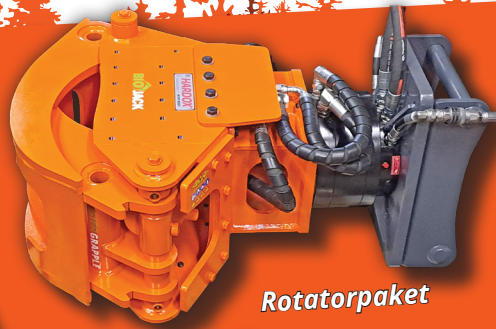

Rotatorpaket

Gripstoppar