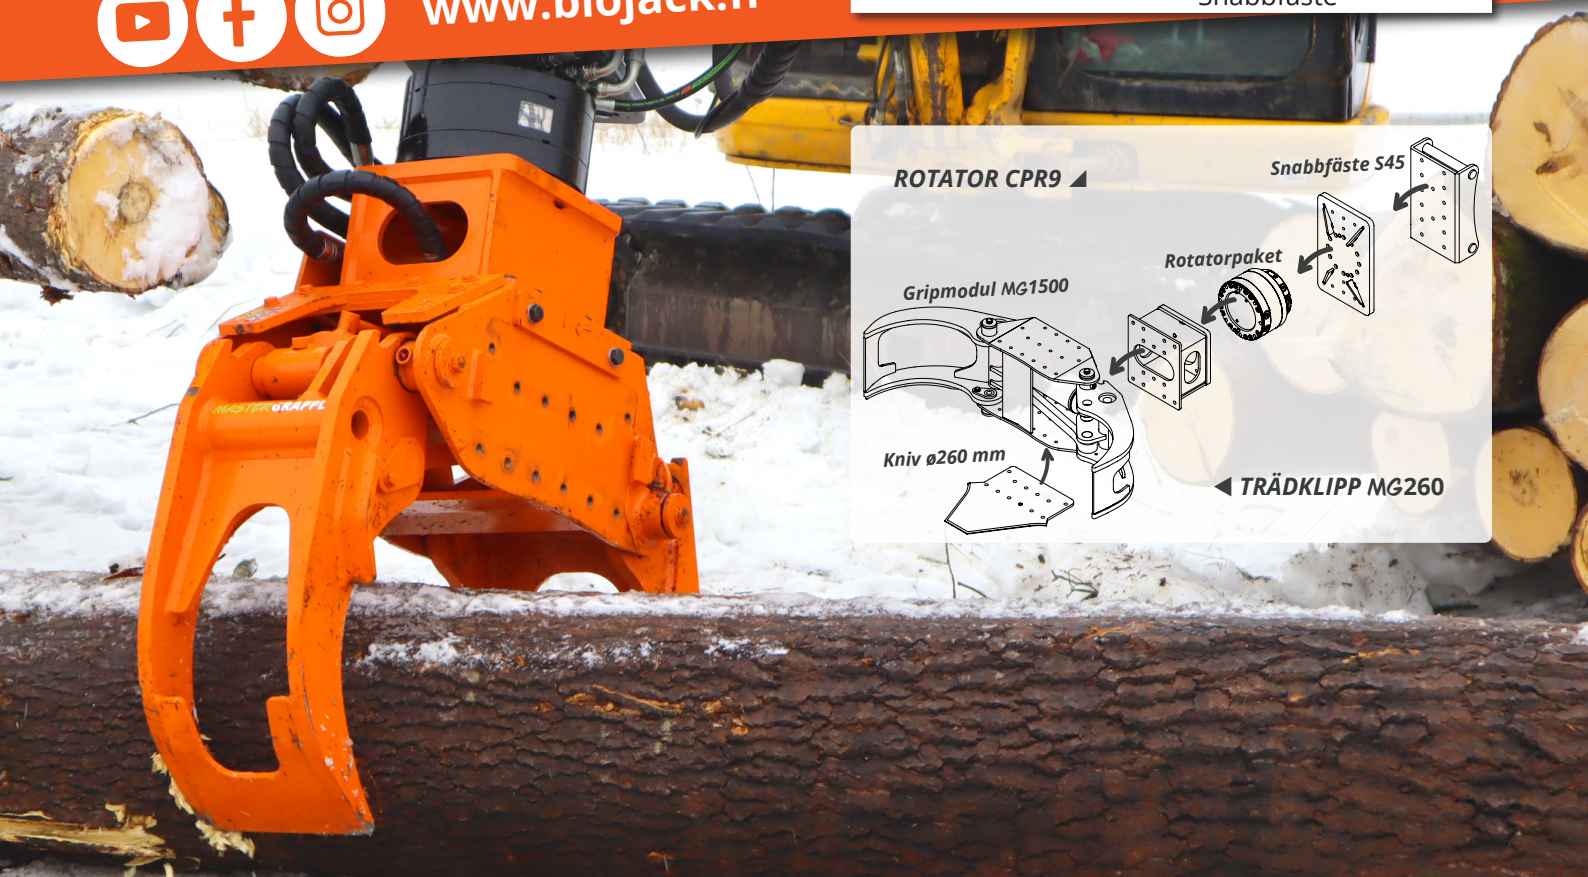

Vikt	
Gripmodul (MG1500)	260 kg
Rotatorpaket	200 kg
Oljeflöde max	200 L/min
Arbetstryck max	300 bar
Klämkraft	28.3 t (250 bar) 34 t (300 bar)
Gripöppning	9.5-147 cm
Griptyp	MASTERGRAPPLE 1500 rundvirke
Hydrauliska anslutningar	Tryckledning 19 mm, 3/4" Returledning 19 mm, 3/4"
Alustakoneet	Grävmaskiner 6-12 t Kniv (ø260 mm), +20 kg Rotatorpaket, +200 kg Kopplingsbox, +65 kg Snabbfäste
Tillbehör	

www.biojack.fi