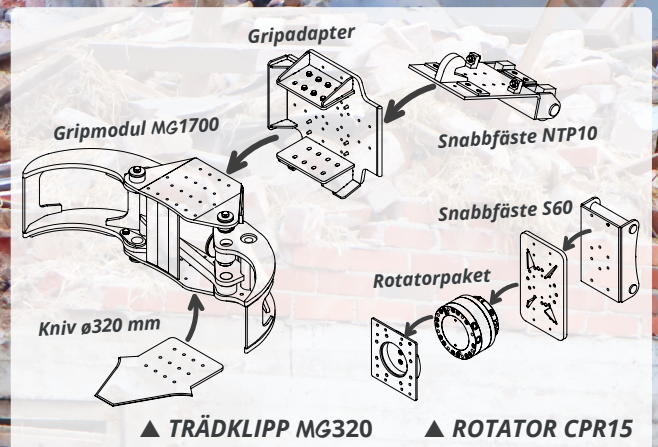

MADE IN FINLAND

Biojack Oy | www.biojack.fi
Valimotie 1, FI-25500 Perniö | info@biojack.fi