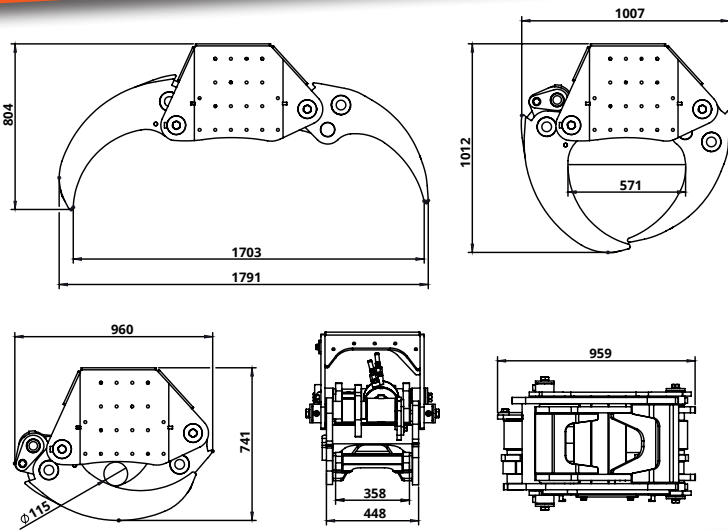

MASTER GRAPPLE 1700

GRÄVMASKINSGRIP MASTER GRAPPLE -SERIEN

✓ **STOR GRIPÖPPNINGEN**
MAX GRIPÖPPNING 170 CM

✓ **KNIV Ø32 CM SOM TILLVAL**
MED KRAFTIG CYLINDER

✓ **ROBUST HARDOX® STRUKTUR**
GRÄVMASKINER 10 - 25 T

MADE IN FINLAND

Biojack Oy | www.biojack.fi

Valimotie 1, FI-25500 Perniö | info@biojack.fi

HARDOX
IN MY BODY

Vikt	
Gripmodul (MG1700)	480 kg
Gripadapter	130 kg
Rotatorpaket	290 kg
Oljeflöde max	200 L/min
Arbetstryck max	300 bar
Klämkraft	44.9 t (250 bar) 54 t (300 bar)
Gripöppning	11-170 cm
Griptyp	MASTERGRAPPLE 1700 rundvirke
Hydrauliska anslutningar	Tryckledning 19 mm, 3/4" Returledning 19 mm, 3/4"
Alustakoneet	Grävmaskiner 10-25 t Kniv ($\varnothing 320$ mm), +35 kg
Tillbehör	Gripadapter, +130 kg Rotatorpaket, +290 kg Kopplingsbox, +125 kg Snabbfäste